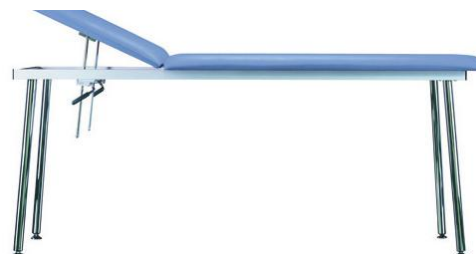

Массажные кушетки Enraf-Nonius, Нидерланды

Массажные столы с регулируемой высотой отлично подойдут как для массажных, так и для смотровых и процедурных кабинетов. Низкое положение позволяет разместить малоподвижных пациентов, а в поднятом положении облегчается работа медицинских специалистов.

✓ Ключевые особенности:

- Бюджетный вариант для осмотра, медицинских процедур или массажа
- Грузоподъемность до 150 кг
- Устойчивая конструкция
- Покрытие рассчитано на долгий срок эксплуатации и большой поток пациентов