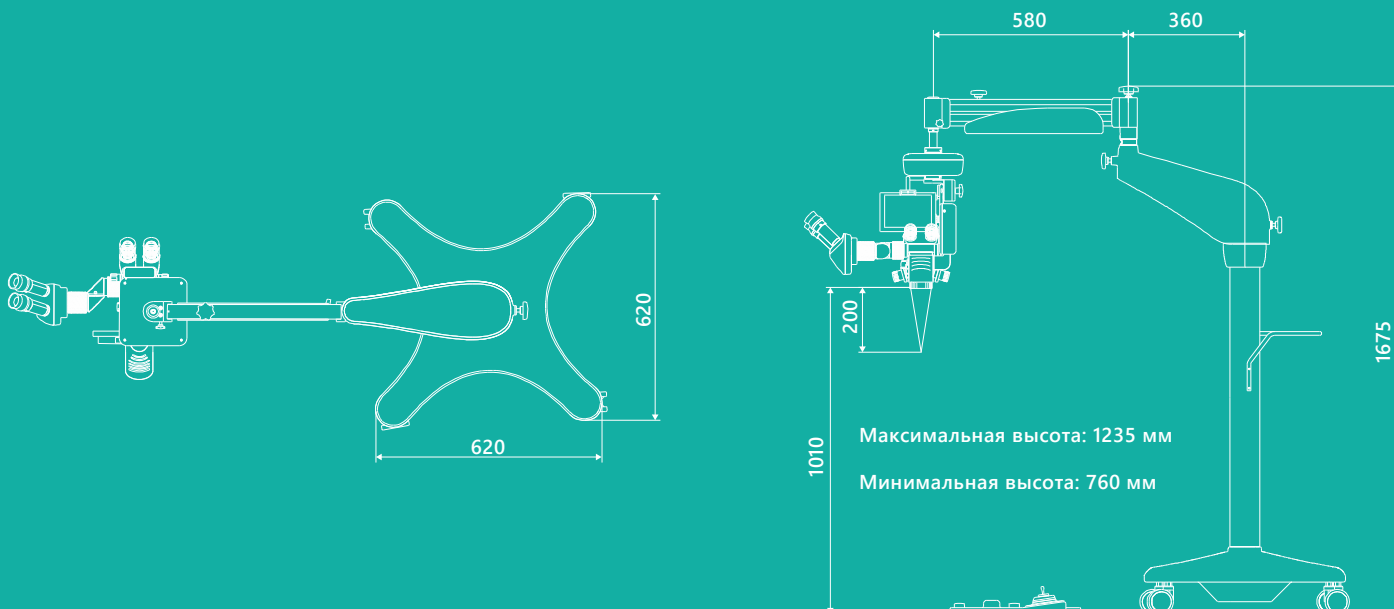

ТЕХНИЧЕСКИЕ ХАРАКТЕРИСТИКИ

МИКРОСКОП	
Оптика	Апохроматическая
Увеличение	5-ти ступенчатое, моторизированное 6.4x, 10x, 16x, 25x, 40x
Фокусировка	40 мм, моторизированная
Объектив	Фокусное расстояние 200 мм
Окуляры	10x, широкоугольные Диоптрийная компенсация ± 5 дптр
Педаль управления	8 функций, с джойстиком 40 × 40 мм, моторизированный С кнопкой сброса
Освещение	Светодиодное (LED), с защитой от УФ и ИК, Коаксиальное (Ref Reflex) 2 порта для светофильтров
ШТАТИВ	
Тип	Напольный
Основание	Компактное, на 4-х колёсах с тормозами Максимальный вынос плеч 1070 мм
ВИДЕОСИСТЕМА	
Тип	Интегрированная full HD видеосистема
Разрешение	1920 × 1080
Время записи	> 6 ч
АКСЕССУАРЫ	
Микроскоп ассистента	Бинокулярный, тубус 45°
Делитель луча	50:50

Stormoff®

www.stormoff.ru

Официальный дистрибьютор MORTIM
oko@stormoff.com

+7 (495) 780 07 92, +7 (495) 780 76 91