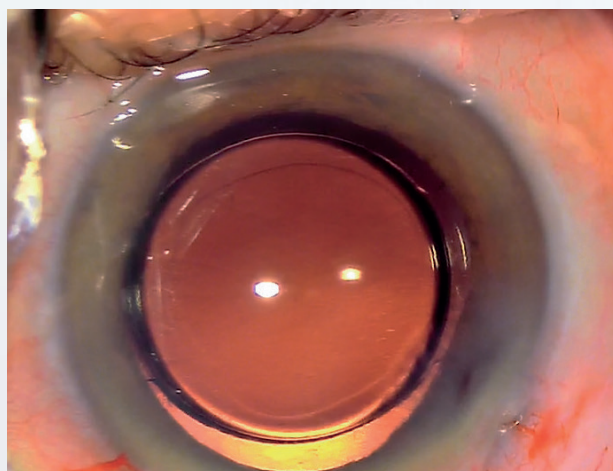

Усовершенствованная оптическая система OPM500 обеспечивает исключительную глубину резкости и «чистоту» изображения в окулярах микроскопа. Апохроматические линзы уменьшают хроматические aberrаций и улучшают цветопередачу.

Интегрированная HD видеосистема

Уникальная встроенная видеосистема full HD (1920×1080) позволяет вести непрерывную запись операций без использования ПК и иных дорогостоящих устройств записи (видео сохраняется на SD-карту). Видео транслируется на любой внешний ЖК-дисплей (не входит в комплект) по интерфейсу HDMI.

Инновационная оптическая конструкция микроскопа сохраняет для хирурга и камеры световой поток в полном объеме (100%), без использования делителя луча. Такое технологическое решение обеспечивает максимальный комфорт для хирурга и пациента, особенно при длительных операциях.

Боковой микроскоп ассистента

Для обучения или совместного наблюдения предусмотрена возможность установки бокового тубуса (микроскопа) ассистента. Он может быть размещен как слева, так и справа от хирурга. Тубус ассистента присоединяется к микроскопу через делитель луча 50:50. Эти аксессуары (делитель луча и тубус ассистента) являются опциональными и будут включены в поставку при необходимости.