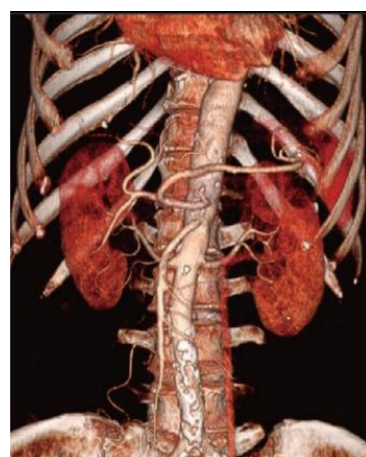

NEUVIZ 64 LN

Преимущества по всем основным критериям выбора КТ

ПРЕИМУЩЕСТВА:

- Высокая скорость получения изображения снижает динамические искажения и необходимость повторных исследований. Исследования легких в среднем занимают не более 4 с
- Матрица получения изображения 1024x1024 дает существенное улучшение качества визуализации даже по сравнению с моделями топ уровня
- Мощность генератора и теплоемкость трубки позволяет проводить до 150 исследований в день не опасаясь быстрого износа
- В 64-срезовом варианте Neuviz установлен базовый кардиопакет расширяя диапазон предоставляемых услуг
- Специальный педиатрический протокол позволяет выбрать оптимальные параметры для минимизации дозовой нагрузки без ущерба для качества исследования

ОСНОВНЫЕ ПРИЛОЖЕНИЯ:

- Исследование легких
- Сосудистый пакет
- Кардио-пакет
- Неврология
- Перфузия головного мозга
- Онкология
- Виртуальная эндоскопия и колоноскопия
- Перфузия печени

NEUVIZ PRIME. 128 СРЕЗОВ

Блестящие результаты в области, где скорость имеет особое значение

РЕЗУЛЬТАТЫ:

- Благодаря детектору шириной 4 см система позволяет получать до 128 срезов за один оборот гентри за 0,32 с
- Генератор 100 кВт и высокопроизводительная трубка обеспечивает надежную работу при интенсивном использовании
- Функциональное исследование сердца предоставляет возможности автоматической и ручной сегментации, выделение коронарных артерий
- Технологии ИИ облегчают планирование замены сердечного клапана

ОПЦИИ ДЛЯ КТ 64/128:

- Дентальный пакет
- Анализ содержания и сегментация жира
- КТ-анализ печени
- Денситометрия
- Мульти-модальный просмотр