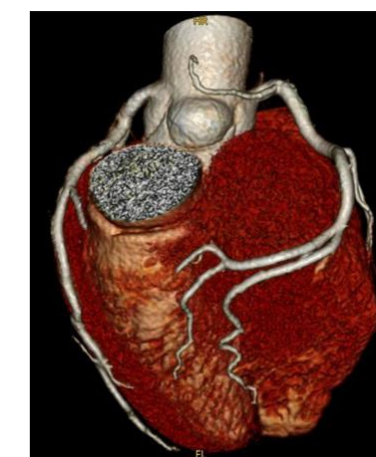

NEUVIZ 64 LN

Преимущества по всем основным критериям выбора КТ

ПРЕИМУЩЕСТВА:

- Высокая скорость получения изображения снижает динамические искажения и необходимость повторных исследований. Исследования легких в среднем занимают не более 4 с
- Матрица получения изображения 1024x1024 дает существенное улучшение качества визуализации даже по сравнению с моделями топ уровня
- Мощность генератора и теплоемкость трубки позволяет проводить до 150 исследований в день не опасаясь быстрого износа
- В 64-срезовом варианте Neuviz установлен базовый кардиопакет расширяя диапазон предоставляемых услуг
- Специальный педиатрический протокол позволяет выбрать оптимальные параметры для минимизации дозовой нагрузки без ущерба для качества исследования

ОСНОВНЫЕ ПРИЛОЖЕНИЯ:

- Исследование легких
- Сосудистый пакет
- Кардио-пакет
- Неврология
- Перфузия головного мозга
- Онкология
- Виртуальная эндоскопия и колоноскопия
- Перфузия печени

NEUVIZ PRIME. 128 СРЕЗОВ

Блестящие результаты в области, где скорость имеет особое значение

РЕЗУЛЬТАТЫ:

- Благодаря детектору шириной 4 см система позволяет получать до 128 срезов за один оборот гентри за 0,32 с
- Генератор 100 кВт и высокопроизводительная трубка обеспечивает надежную работу при интенсивном использовании
- Функциональное исследование сердца предоставляет возможности автоматической и ручной сегментации, выделение коронарных артерий
- Технологии ИИ облегчают планирование замены сердечного клапана

ОПЦИИ ДЛЯ КТ 64/128:

- Дентальный пакет
- Анализ содержания и сегментация жира
- КТ-анализ печени
- Денситометрия
- Мульти-модальный просмотр