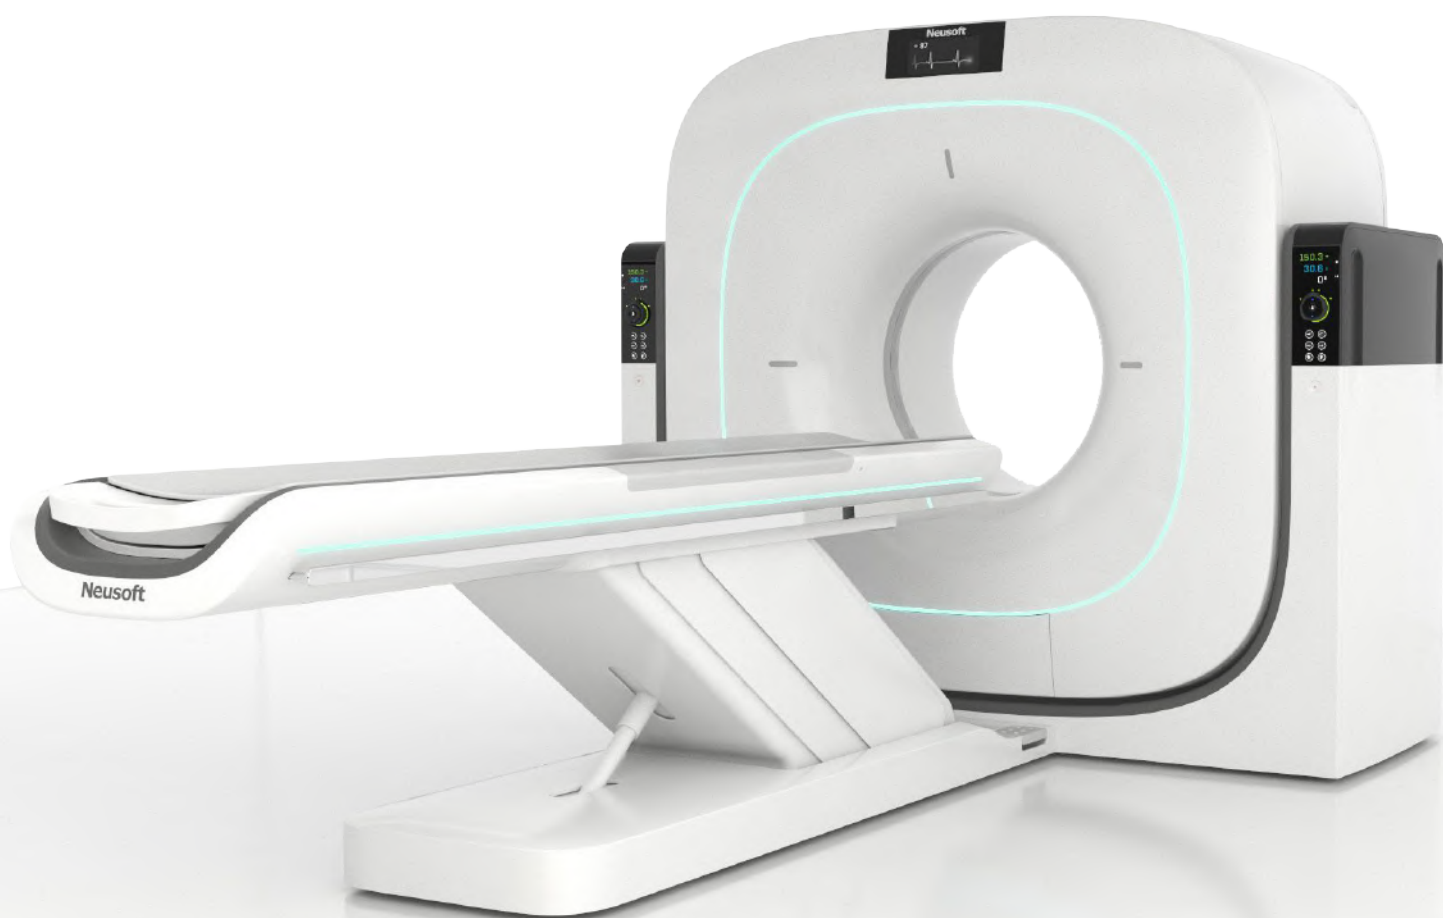

## NEUSOFT

СИСТЕМА КОМПЬЮТЕРНОЙ ТОМОГРАФИИ

### ПРЕИМУЩЕСТВА:

- Высокая скорость получения изображения снижает динамические искажения и необходимость повторных исследований. Исследования легких в среднем занимают не более 4 с
- Матрица получения изображения 1024x1024 дает существенное улучшение качества визуализации даже по сравнению с моделями топ уровня
- Мощность генератора и теплоемкость трубки позволяет проводить до 150 исследований в день не опасаясь быстрого износа
- В 64-срезовом варианте Neuviz установлен базовый кардиопакет расширяя диапазон предоставляемых услуг
- Специальный педиатрический протокол позволяет выбрать оптимальные параметры для минимизации дозовой нагрузки без ущерба для качества исследования

### РЕЗУЛЬТАТЫ:

- Благодаря детектору шириной 4 см система позволяет получать до 128 срезов за один оборот гентри за 0,32 с
- Генератор 100 кВт и высокопроизводительная трубка обеспечивает надежную работу при интенсивном использовании
- Функциональное исследование сердца предоставляет возможности автоматической и ручной сегментации, выделение коронарных артерий
- Технологии ИИ облегчают планирование замены сердечного клапана