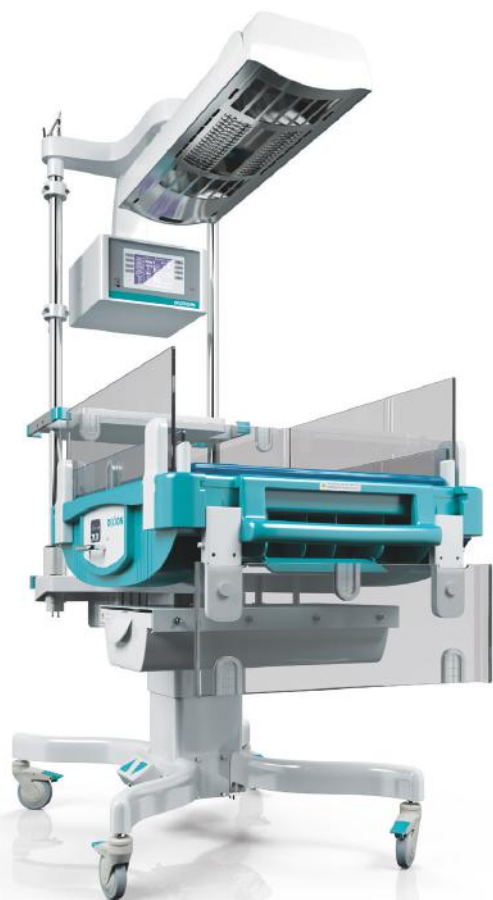

# ОТКРЫТЫЕ РЕАНИМАЦИОННЫЕ СИСТЕМЫ

НЕОНАТОЛОГИЯ

Открытые реанимационные системы DIXION BabyGuard со встроенным обогревателем «Лучистое тепло» оборудованы удобными откидывающимися стенками и установлены на мобильное основание с 4 антистатическими колесами.

- Апгар-таймер
- Полки для размещения дополнительного оборудования

	BabyGuard-1145	BabyGuard-1140	BabyGuard-1139	BabyGuard-1138
Сервоконтроль t° кожи	•	•	•	•
Обогреватель «Лучистое тепло»	•	•	•	•
Регулировка наклона ложа	•	•	•	•
Держатель рентген кассеты		•	•	
Светодиодная фототерапия	•	•		
ЖК-дисплей с подсветкой	•			
Тренды	•			
Нижний обогрев ложа	•			
Гелевый матрасик	•			
Регулировка высоты стэнда	•	○		
Ящик для принадлежностей	•			
Весы	○	○	○	○