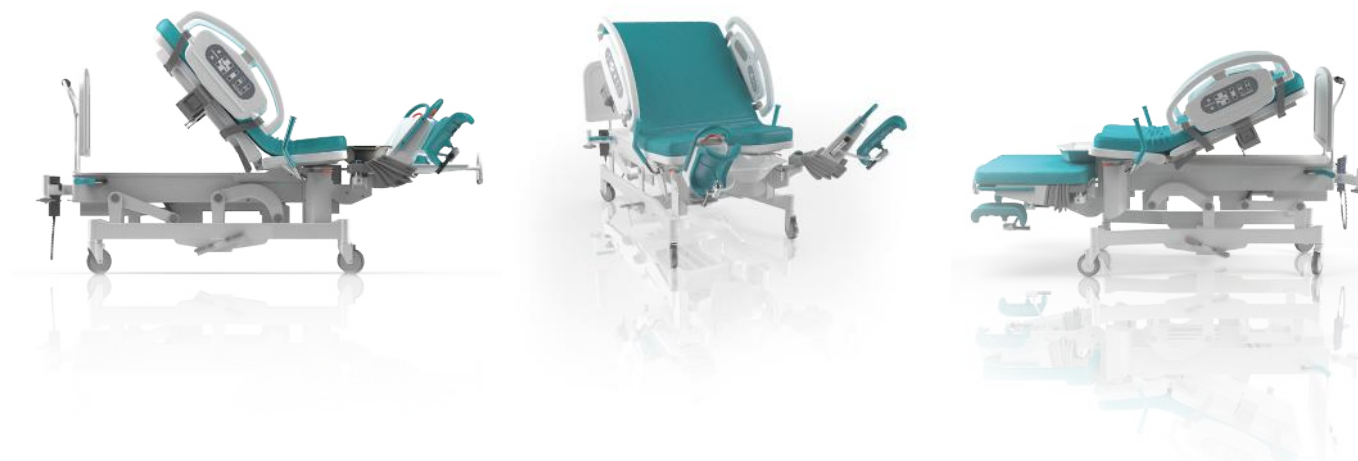

# АКУШЕРСКИЕ КРОВАТИ

Акушерские кровати DIXION обеспечивают комфорт и безопасность пациента на всех этапах проведения родов. Электропривод кровати позволяет быстро трансформировать кровать в положение «Кресло».

- Складывающиеся поручни
- Пульт дистанционного управления

## АКУШЕРСТВО И ГИНЕКОЛОГИЯ

	Dixon Comfort	Dixon Intelligent
Положение Тренделенбурга	•	•
Положение Антитренделенбурга	•	
Электропривод регулировки положений:		
Вверх/Вниз	•	•
Спина	•	•
Тренделенбург	•	
Держатели ног		•
Ночное освещение		•
Сенсорные панели управления на боковых поручнях		•
Сердечно-Легочная реанимация (CPR)		•
Пульт дистанционного управления	•	
Механическая ножная секция	•	
Ножная секция на электроприводе		•
Аккумулятор		•