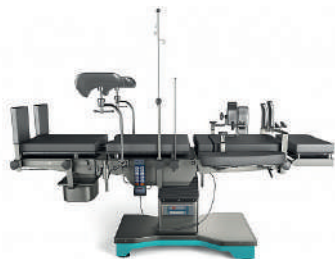

Операционные столы DIXION, Россия

	Surgery 8500	Surgery 8600	Surgery 8700-01	Surgery 8700-02	Surgery 8800	Surgery 8500-01	Surgery 8200
Механогидравлический привод	•					•	
Электромеханический привод		•	•				•
Электрогидравлический привод				•	•		
Рентгенопрозрачное ложе стола	•	•	•	•	•		
Возможность работы с С-дугой		•	•	•	•		
Продольный сдвиг ложа		•	•	•	•		
Встроенный почечный валик	•	•	•	•	•		
Аккумуляторная батарея		•	•	•	•		•
Съемные головные и ножные секции	•	•	•	•	•		
Пульт ДУ		•	•		•		
Матрас с эффектом памяти	●	•	•	•	•		
Для офтальмологии						•	•