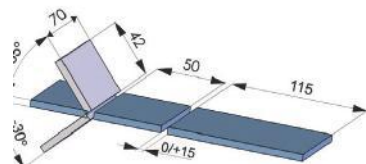

Кушетка тракционная BTL, Великобритания

Комфортная трехсекционная кушетка с электрической регулировкой высоты, бесшумной работой и большим сроком службы.

BTL - 1300 Trac

✓ Ключевые особенности:

- Специально разработана для поясничной и цервикальной тракционной терапии
- Высокая устойчивость и стабильность во всех позициях
- Подвижная секция для ног для комфортной тракционной терапии без трения
- Электрическая регулировка высоты

⚙️ Функциональные возможности:

- Длина 210 см
- Стандартная ширина 70 см
- Пульт управления
- Отверстие для лица
- Регулируемая высота: 42–95 см
- Регулировка секции для головы: $+55^{\circ}/-30^{\circ}$
- Нагрузочная способность: 170 кг

⚙️ Функциональные возможности:

- 4 секции
- Электрическая или гидравлическая (опция) регулировка высоты (45–95 см)
- Ширина 67 см
- Выдвижные колесики для удобства транспортировки