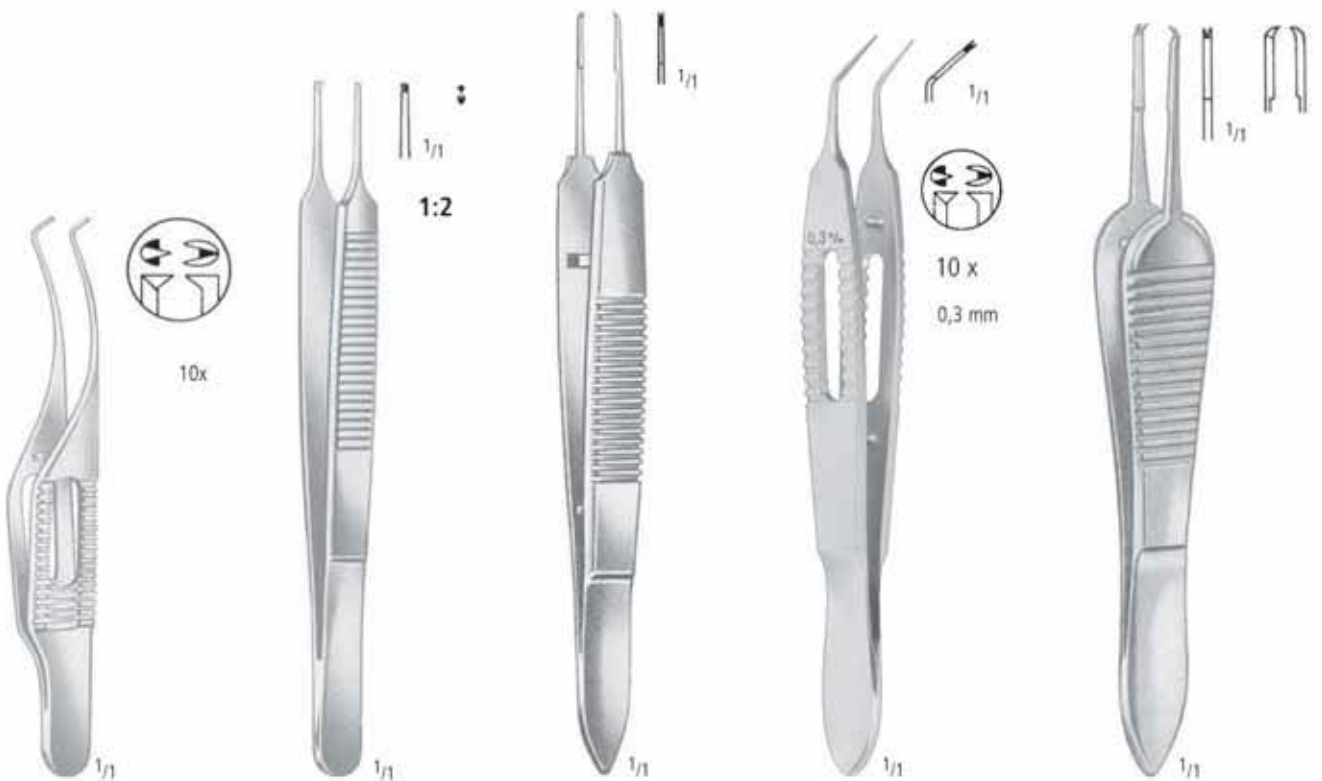

BARRAQUER-KATZIN 1:2
(Colibri)
AB 750/07
7,0 cm/2³/₄"

LESTER
AB 796/02
9,0 cm/3¹/₂"

CASTROVIEJO 1:2
AB 816/01
0,12 mm
10,0 cm/4"

KELMAN-McPHERSON 1:2
AB 820/10
10,0 cm/4"

PAUFIGUE 1:2
AB 828/10
10,0 cm/4"